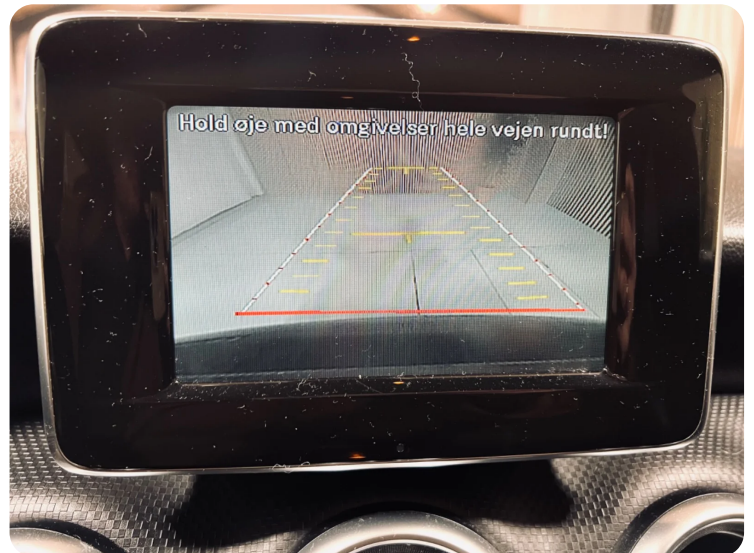

Billeder (16)

Se flere billeder på: jacksbiler.dk/biler/mercedes-a200-cdi-amg-line-qltlomm4hsv