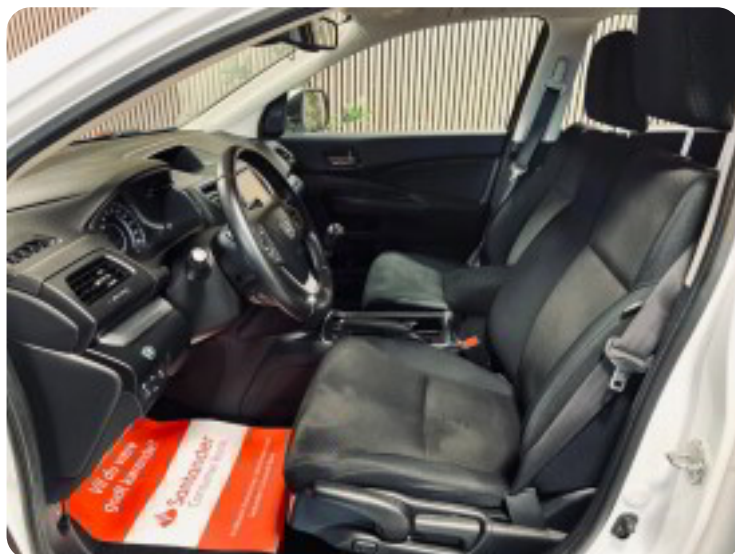

Billeder (18)

Se flere billeder på: jacksbiler.dk/biler/honda-cr-v-i-vtec-elegance-gftfepv8hhg