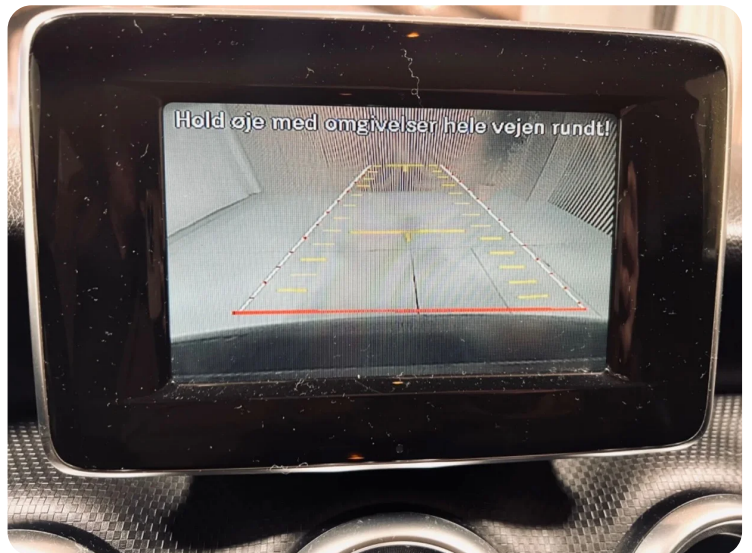

Billeder (16)

line-aut-bhjnywxfxg

Se flere billeder på: jacksbiler.dk/biler/mercedes-a200-cdi-amg-line-aut-bhjnywxfxg