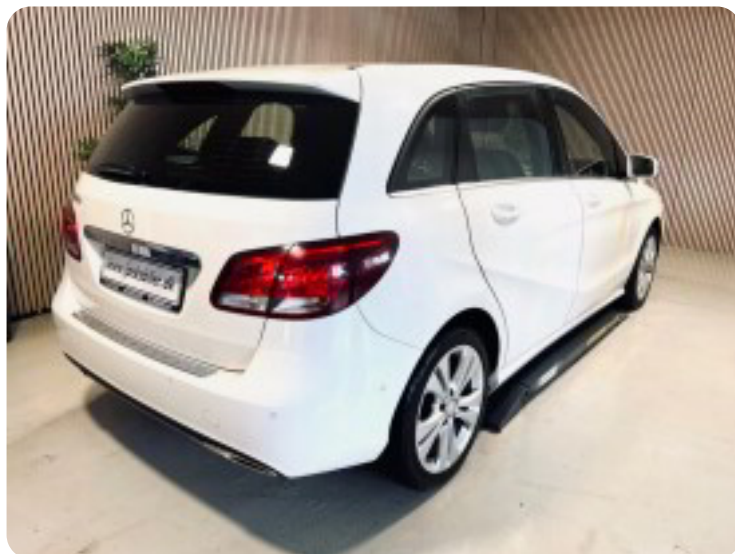

Billeder (14)

Se flere billeder på: jacksbiler.dk/biler/mercedes-b200-d-business-ow5ejxr3dq