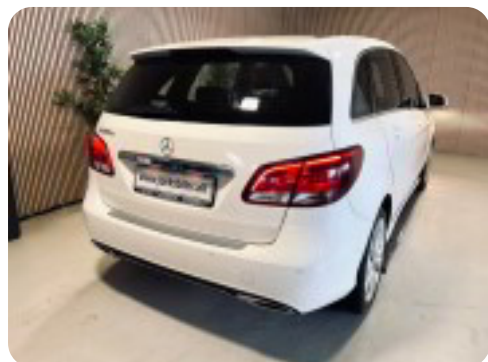

Billeder (14)

Se flere billeder på: jacksbiler.dk/biler/mercedes-b200-d-business-ow5ejxr3dq