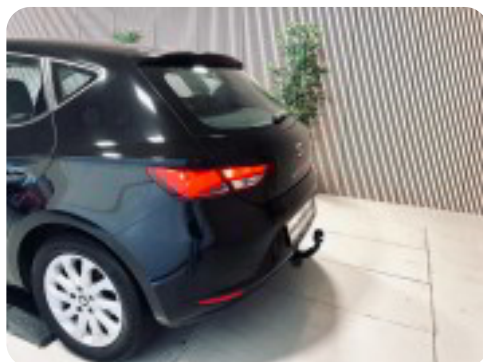

Billeder (15)

Se flere billeder på: jacksbiler.dk/biler/seat-leon-tsi-110-style-ioferdnrcc5