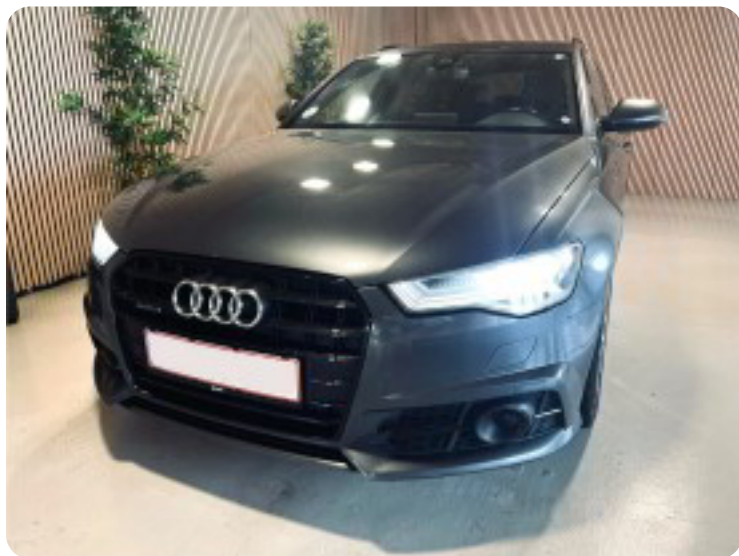

Billeder (18)

Se flere billeder på: jacksbiler.dk/biler/audi-a6-tdi-218-s-line-avant-quattro-s-tr-johuuenpg68