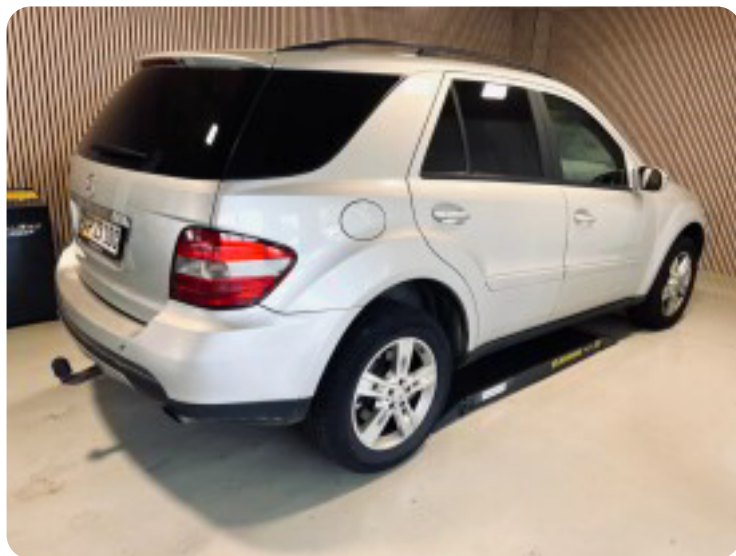

0-100 km/t
8,6 sek

Tophastighed
215 km/t

Drivmiddel
Diesel

Trækjul
4 hjul

Tank
95 l

Grøn ejerafgift

Gear
Automatgear

Gear
7 gear

Mercedes ML320

CDi Elegance aut. 4Matic Van

Solgt

Billeder (18)

Se flere billeder på: jacksbiler.dk/biler/mercedes-ml320-cdi-elegance-aut-4matic-van-u8wrzptzk2g

Udstyrsliste (20)

A

ABS bremses Alufælge Anhængertræk Antispin Armlæn Automatgear