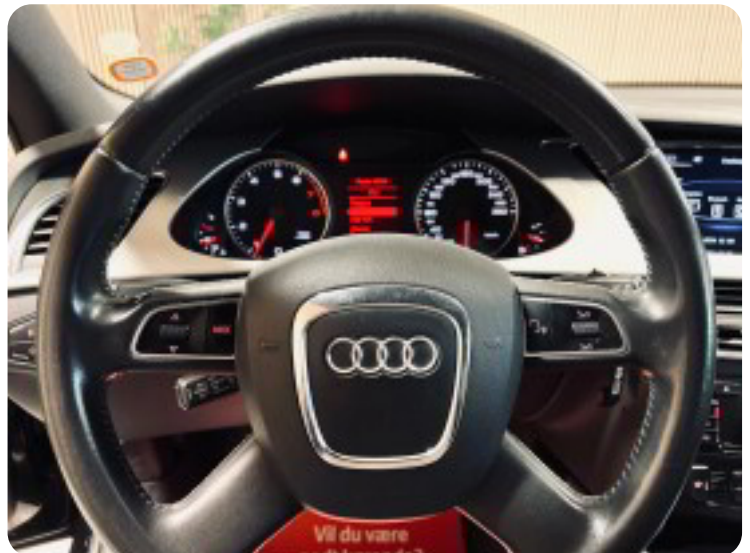

Billeder (18)

Se flere billeder på: jacksbiler.dk/biler/audi-a4-tfsi-180-avant-szlvdpqm8fr