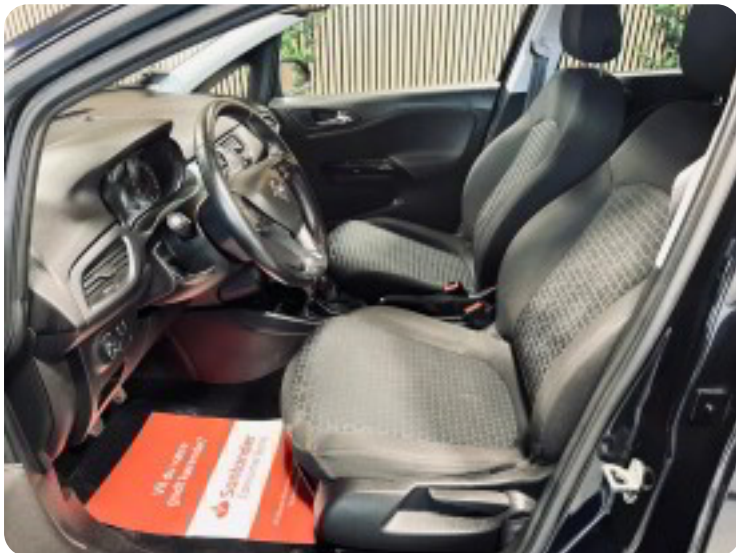

Billeder (18)

Se flere billeder på: jacksbiler.dk/biler/opel-corsa-16v-opc-line-bytligbj2h