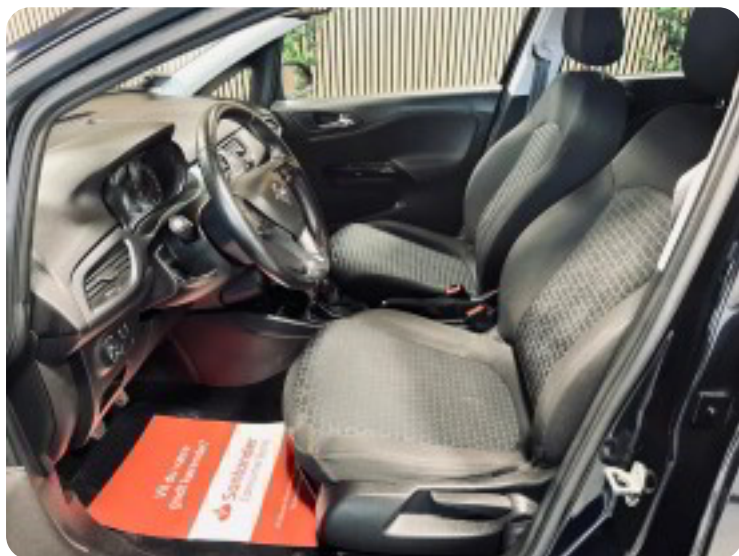

0-100 km/t
13,2 sek

Tophastighed
175 km/t

Drivmiddel
Benzin

Trækjul
Forhjul

Tank
45 l

Grøn ejeravgift
DKK 2.220,- / årligt

Gear
Manuelt gear

Gear
5 gear

Opel Corsa

16V OPC Line

Solgt

Billeder (18)

Se flere billeder på: jacksbiler.dk/biler/opel-corsa-16v-opc-line-bytligbj2h

Udstyrsliste (1)

A

ABS bremses