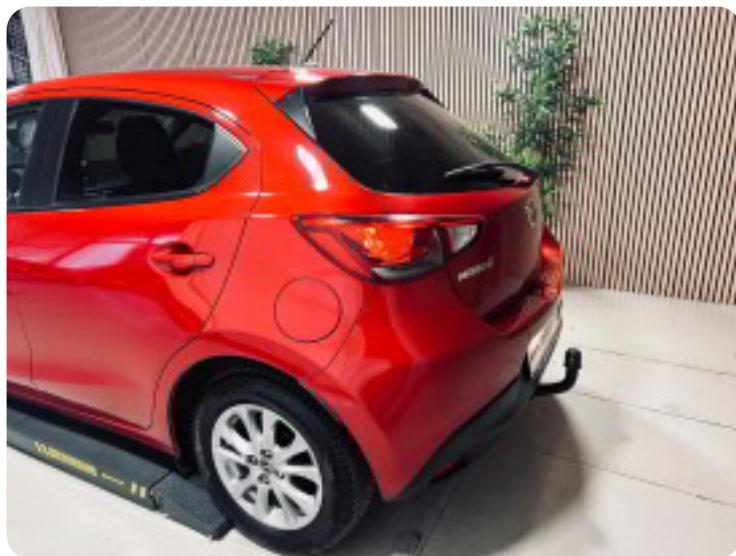

Specifikationer

Km
125.000

Km/l
22,2

1. registrering
Marts 2015

Modelår
2015

Nypris
DKK 152.493,-

HK / Nm
90 HK / 148 Nm

Type
Halvkombi

0-100 km/t
9,4 sek

Tophastighed
183 km/t

Drivmiddel
Benzin

Trækhjul
Forhjul

Tank
43 l

Grøn ejerafgift
DKK 840,- / årligt

Geartype
Manuelt gear

Gear
5 gear

Mazda 2

SkyActiv-G 90 Vision

Solgt

Billeder (17)

Se flere billeder på: jacksbiler.dk/biler/mazda-2-skyactiv-g-90-nakama-zfzdil5tl8t

Udstyrsliste (1)

A

ABS bremses