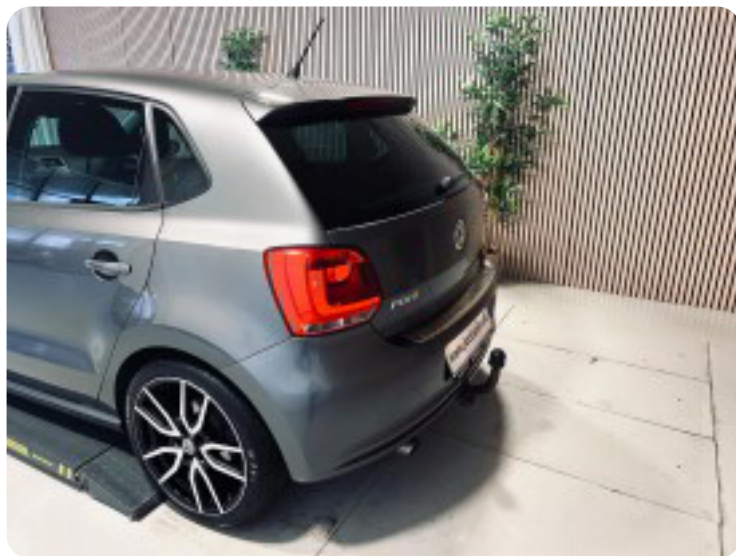

Billeder (18)

Se flere billeder på: jacksbiler.dk/biler/vw-polo-tdi-90-highline-bm-oxqvtla0uka