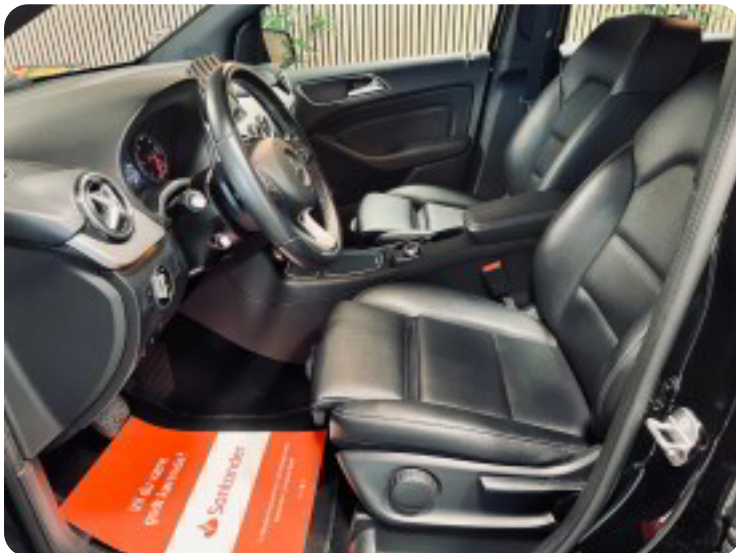

Billeder (18)

Se flere billeder på: jacksbiler.dk/biler/mercedes-b200-d-business-aut-qkqq7iwa0dl