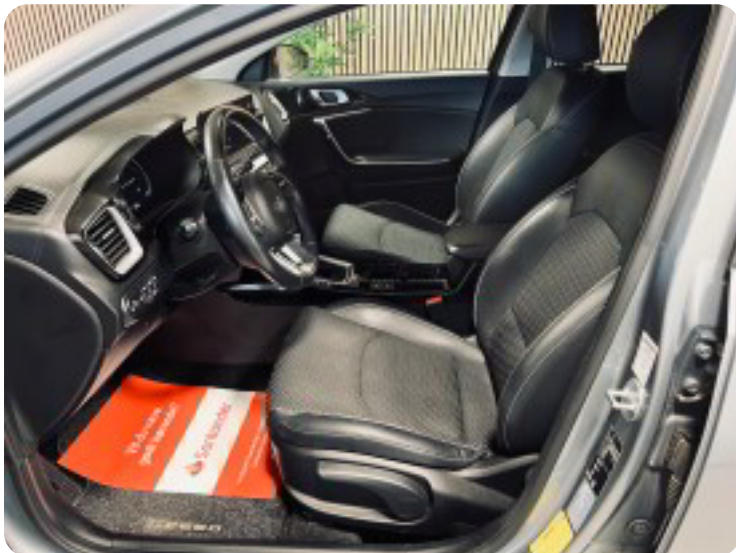

Kia Xceed

PHEV Upgrade Intro DCT

Solgt

Billeder (18)

Se flere billeder på: jacksbiler.dk/biler/kia-xceed-phev-upgrade-intro-dct-iu25e6pl2cv

Udstyrsliste (2)

A

ABS bremsesystemer Automatgear