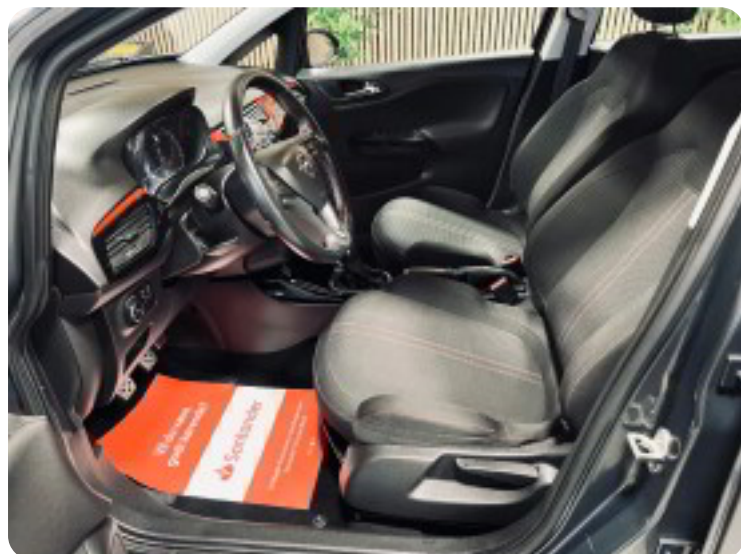

Billeder (18)

Se flere billeder på: jacksbiler.dk/biler/opel-corsa-16v-sport-k1dt7hlxly0