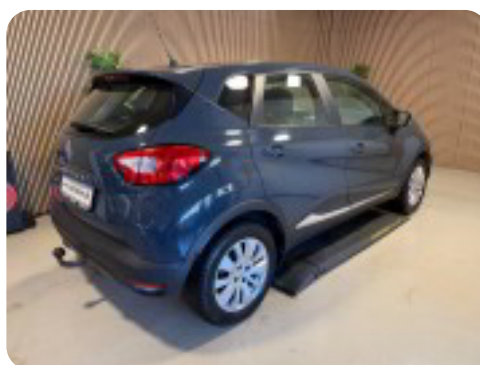

Billeder (12)

Se flere billeder på: jacksbiler.dk/biler/renault-captur-tce-90-expression-9stjmzq04fc